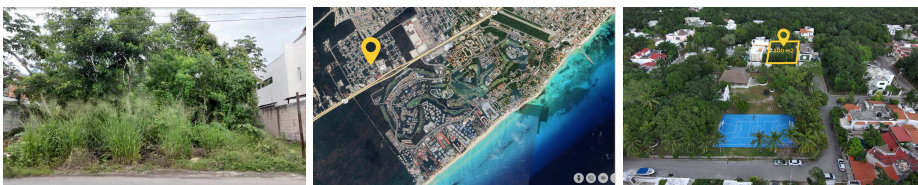

UBICACIÓN

ASESOR INMOBILIARIO

Gabriel Yañez

+52984 1418787 gabo@realtling.mx

www.realtling.mx